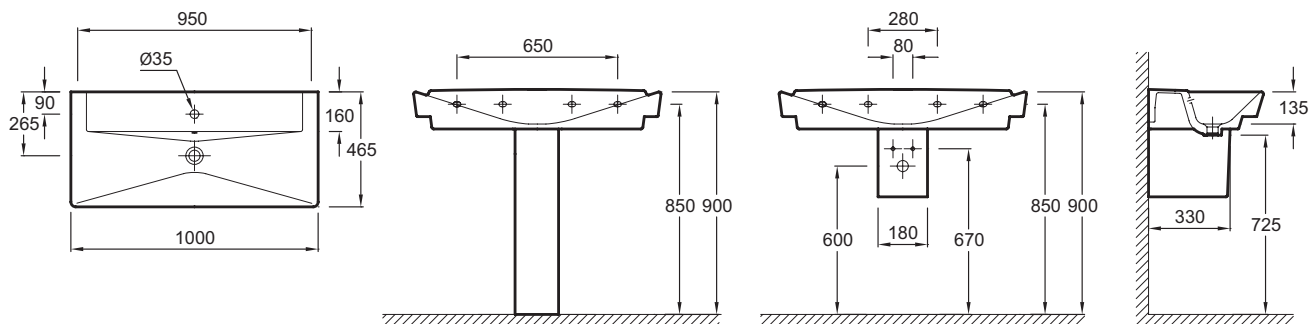

E4801

Коллекция: REVE

Отделки*:

00 - Белый

Преимущества для конечного пользователя

- Дизайн: Дерзкий и элегантный дизайн, V-образная раковина-столешница
- Комфорт: Широкая боковая поверхность для принадлежностей

Технические характеристики

- Размеры (см): 100 x 46,5 см
- Вес: 33,1 кг
- Разметка сверления отверстия для смесителя: 1 отверстие для смесителя посередине

Продукты для комплектации

- EB1132: Мебель для раковины 100 см
- EB1136: Мебель для раковины 100 см

Связанные продукты

- 5031W: Полупьедестал
- 5032W: Пьедестал
- E78291: Декоративный слив с регулируемой высотой
- E78296: Слив для встраиваемых раковин с переливом
- E78297: Хромированный бутылочный сифон
- EB576: Зеркало 100 см для коллекции Reve
- E4820: Хромированный полотенцедержатель

Общая информация

Спецификация продукта: Подвесная раковина-столешница 100 x 46.5 см. E4801. Коллекция: REVE. Размеры (см): 100 x 46,5 см. Вес: 33,1 кг. Разметка сверления отверстия для смесителя: 1 отверстие для смесителя посередине.